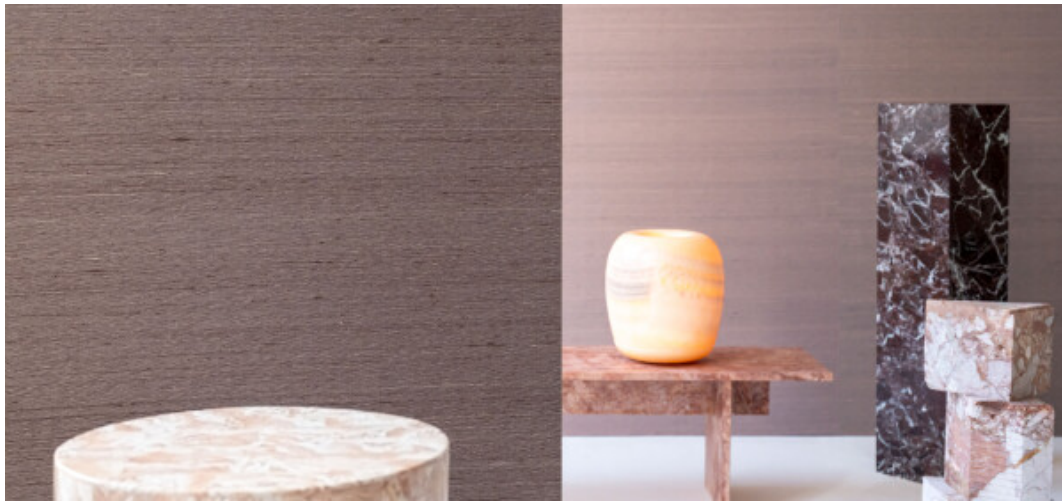

# Sinkiang

2105.01 – 2105.09

**Produto**  
**Revestimento mural**

**Descrição**  
**Revestimento mural 100% seda crua, com um aspeto mate bicolor irregular e artesanal, graças à utilização de um fio horizontal**