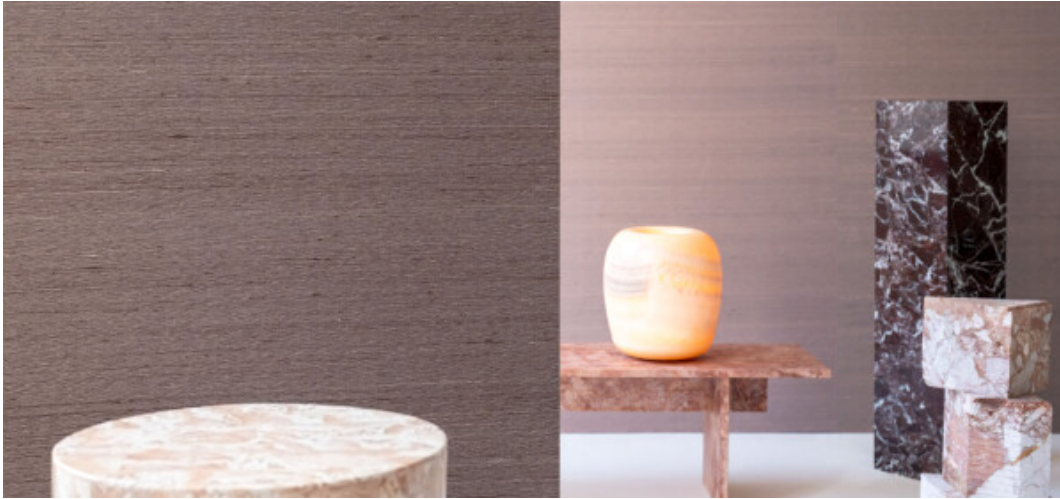

Sinkiang

2105.01 – 2105.09

Prodotto
Rivestimenti murali

Descrizione
Rivestimento murale in 100% seta, aspetto opaco e fiammatura orizzontale con tonalità irregolari

Composizione
100% silk on a non-woven backing