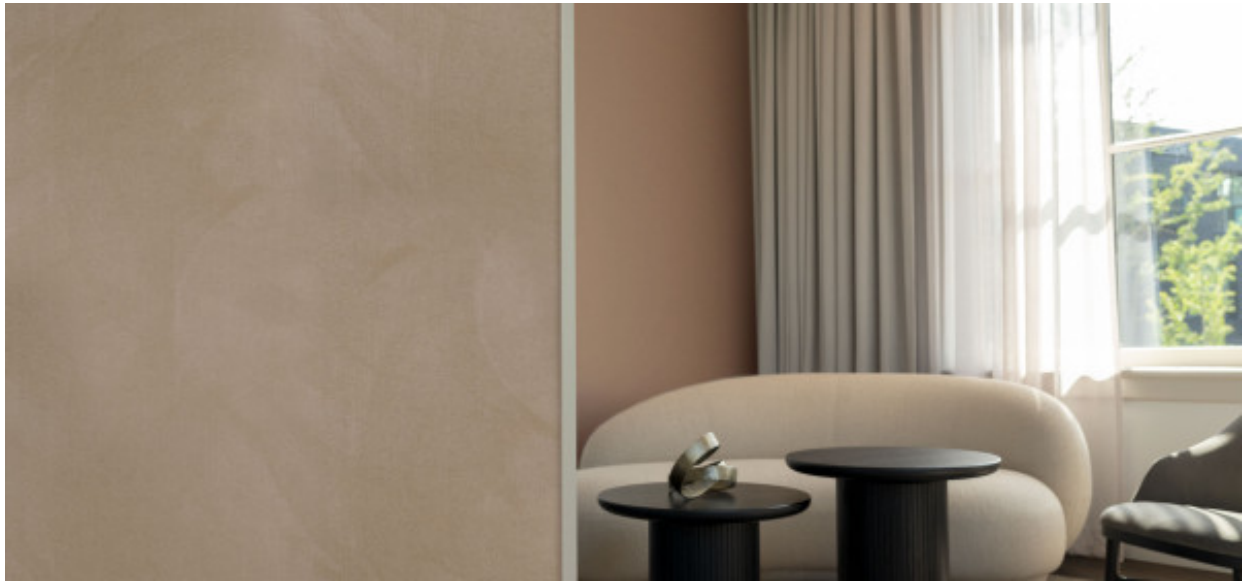

Morris

2102.01 – 2102.14

Product

Wandbekleding

Omschrijving

Polyester FR wandbekleding met een superfijn weefsel dat aanvoelt als suède of fluweel in poederachtige, zachte tinten

Samenstelling

100% polyester op een non-woven drager

Breedte

± 130 cm, ± 51 inches

Gewicht

± 330 gr/m², ± 14 oz/yd²

Brandwerendheid

**EN 13501 , B, s1 - d0
ASTM E84 , Pass, B**

Lichtechtheid

**ISO 105-B02
6-7 (scale 1-8)
AATCC 16.2 opt. 1 or 3 / FTM 191A, meth. 5660
4.5 (scale 1-5)**

Keurmerken

EN 15102