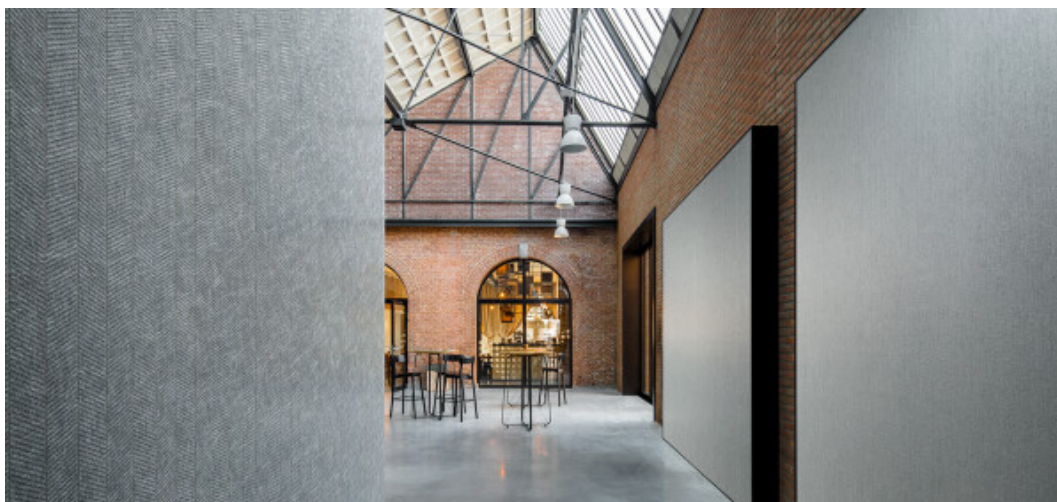

Montresor

2616.70 - 2616.74

Produkt
Okleina ścienna

Opis
Wyrazista struktura w jodełkę z subtelnym połyskiem

Skład
60% miazga drzewna / 40% poliester na nośniku papierowym

Szerokość
± 137 cm, ± 54 inches

Gramatura
± 321 gr/m², ± 14 oz/yd¹