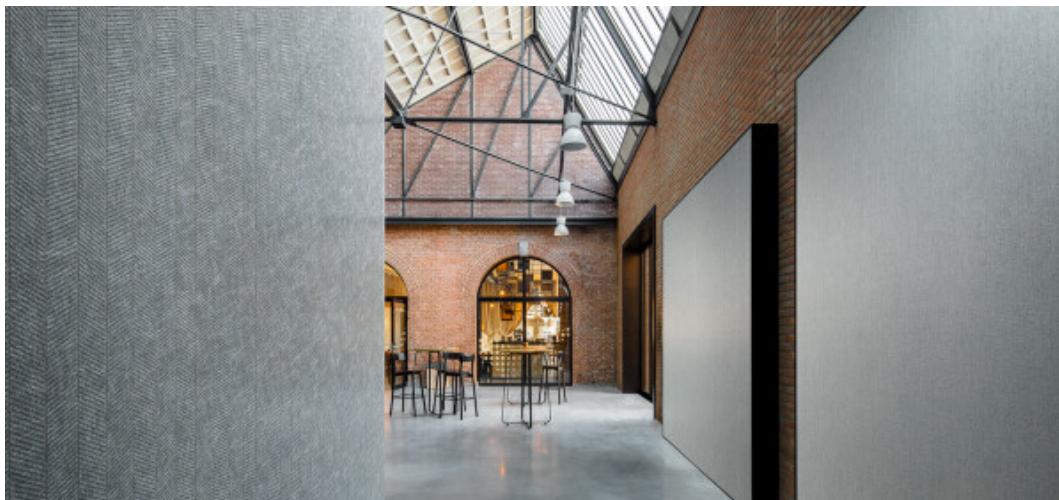

Montresor

2616.70 - 2616.74

Prodotto

Rivestimenti murali

Descrizione

Struttura grezza a spina di pesce

Composizione

60% pasta di legno / 40% poliestere su un supporto in carta