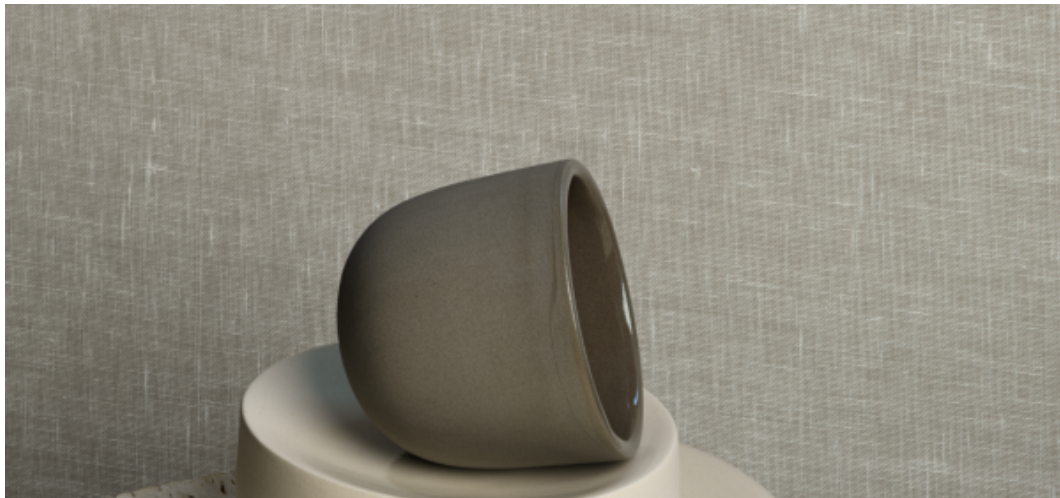

Lenira

2625.10 - 2625.22

Produto

Revestimento mural

Descrição

Revestimento mural têxtil, tecido com uma trama fina de inspiração no linho e subtis irregularidades do fio, oferecendo uma superfície têxtil suave e natural

Composição

100% linho um suporte em papel

Largura

± 137 cm, ± 54 inches

Peso

± 300 gr/m¹, ± 219 gr/m², ± 10 oz/yd¹

Resistência ao fogo

**ASTM E84 , Pass, A
EN 13501 , B, s2 - d0**