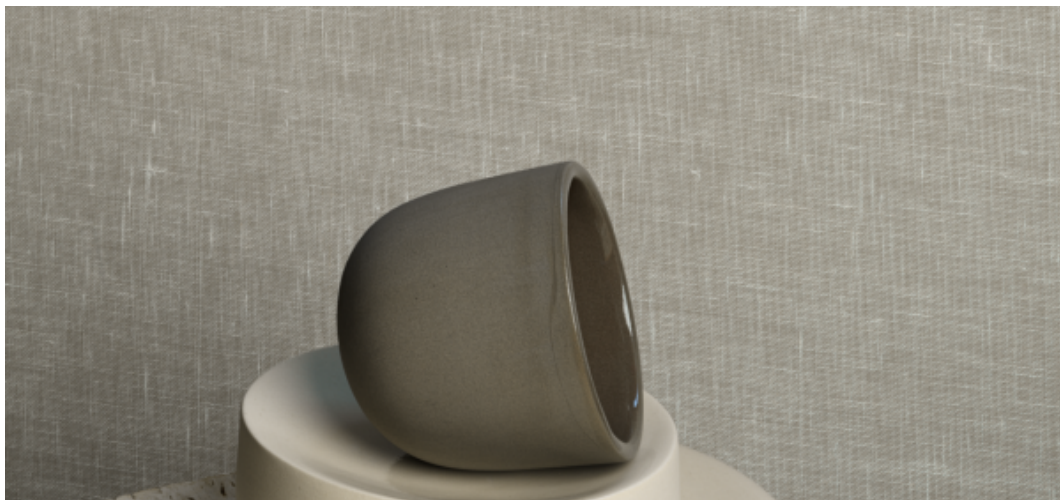

## Produkt

**Okleina ścienna**

## Opis

**Tkana tekstylna okleina ścienna o drobnym lnianym splocie i subtelnym nieregularnościach przędzy, oferująca miękką i naturalną powierzchnię tekstylną**