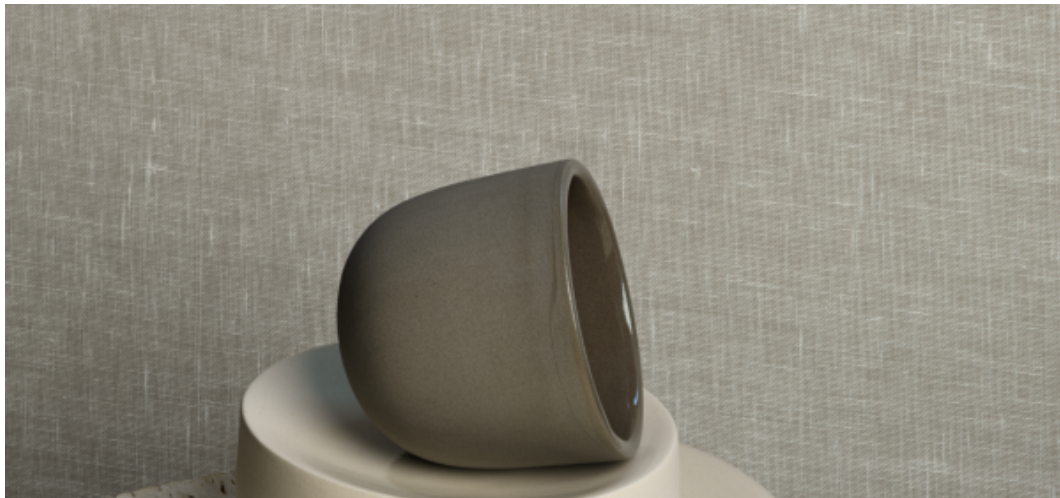

Lenira

2625.10 - 2625.22

Prodotto

Rivestimenti murali

Descrizione

Rivestimento murale tessile intrecciato con fine struttura ispirazione lino e delicate irregolarità del filato; offre una superficie tessile morbida e naturale