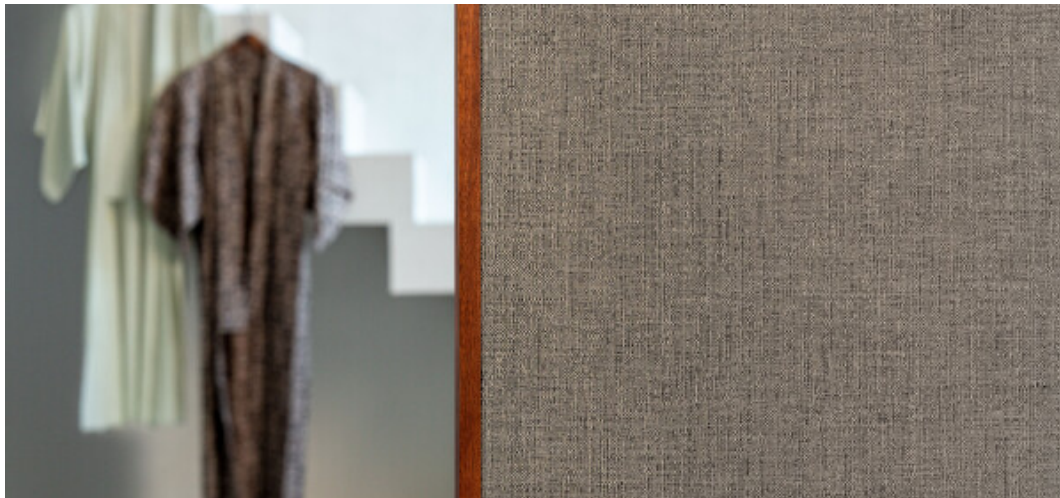

Ladon

2101.01 – 2101.09

Produto

Revestimento mural

Descrição

Revestimento mural FR em poliéster tecido inspirado no linho, com uma estrutura não direcional, irregular e trabalhada em tons neutros suaves

Composição

100% polyester FR on a non-woven backing

Largura

± 134 cm, ± 53 inches

Peso

± 310 gr/m², ± 13 oz/yd¹

Resistência ao fogo

**ASTM E84 , Pass, A
EN 13501 , B, s1 - d0**

Resistência à luz