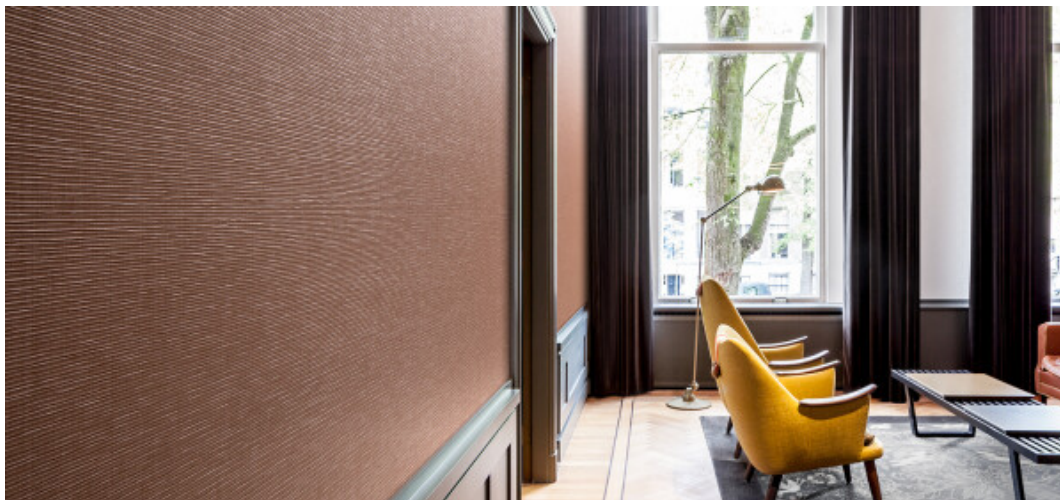

Ketoy

1080.01 - 1080.23

Producto

Revestimiento mural

Descripción

Estriado fino y orgánico con un brillo sutil

Composición

**Capa vinílica estampada con tintas al agua,
sobre soporte de algodón**