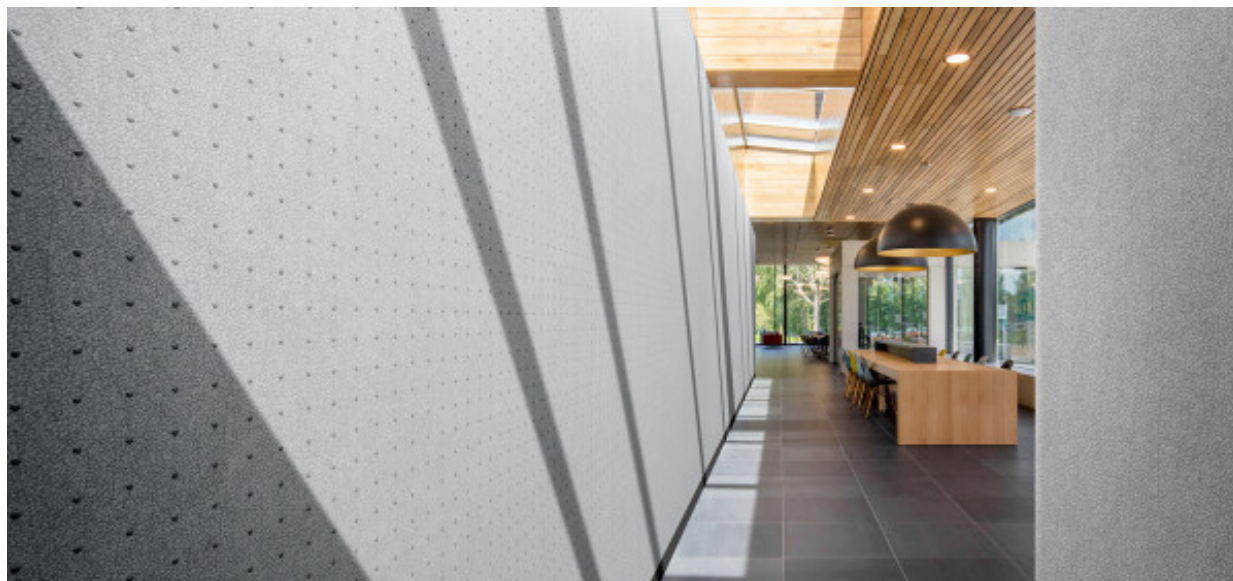

Kai

2616.80 - 2616.84

Prodotto
Rivestimenti murali

Descrizione
Effetto pelle con decoro puntinato

Composizione
70% pasta di legno / 30% poliestere su un supporto in carta

Larghezza
± 137 cm, ± 54 inches

Peso
± 161 gr/m², ± 7 oz/yd¹