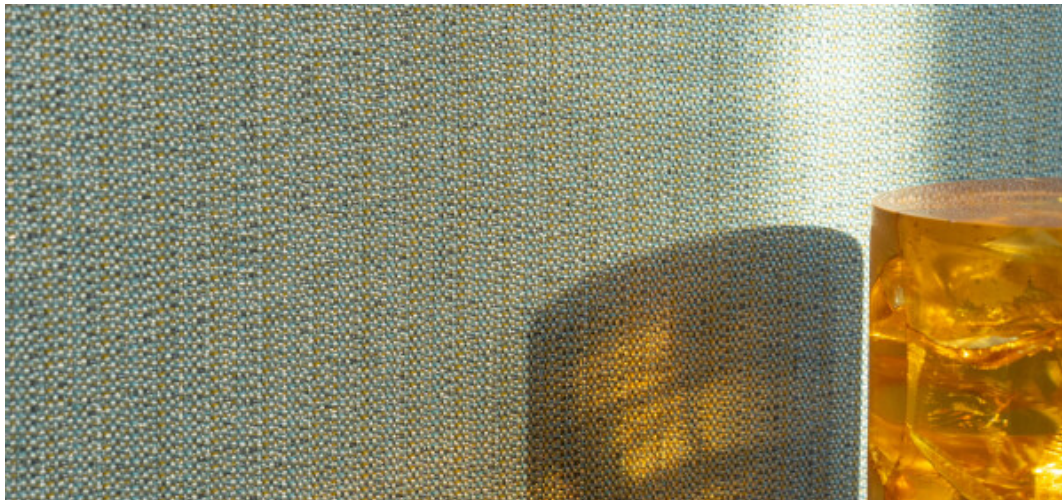

Jewel

2110.01 – 2110.13

Produit

Revêtement mural

Description

Revêtement mural multicolore en fil de polyéthylène à contenu recyclé post-consommation avec un effet de bande verticale irrégulière

Composition

82% polyethylene / 18% recycled polyester on a non-woven backing

Largeur

± 134 cm, ± 53 inches

Poids

± 310 gr/m², ± 13 oz/yd¹

Non feu

EN 13501 , B, s1 - d0

Solidité lumière

AATCC 16.3 OPT. 3