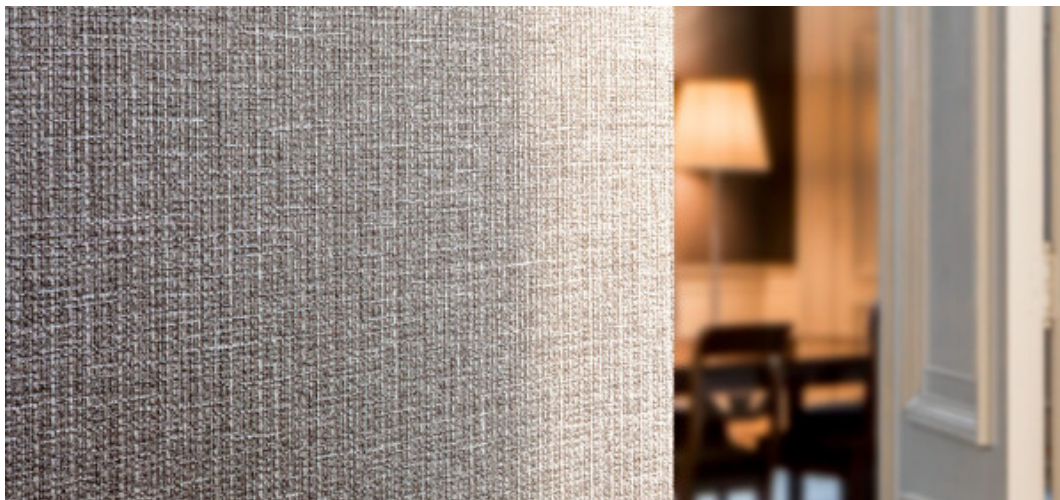

Jarvis

1096.01 - 1096.21

Produto

Revestimento mural

Descrição

Rico e elegante têxtil metalizado

Composição

Camada vinílica estampada com tintas à base de água e base de algodão