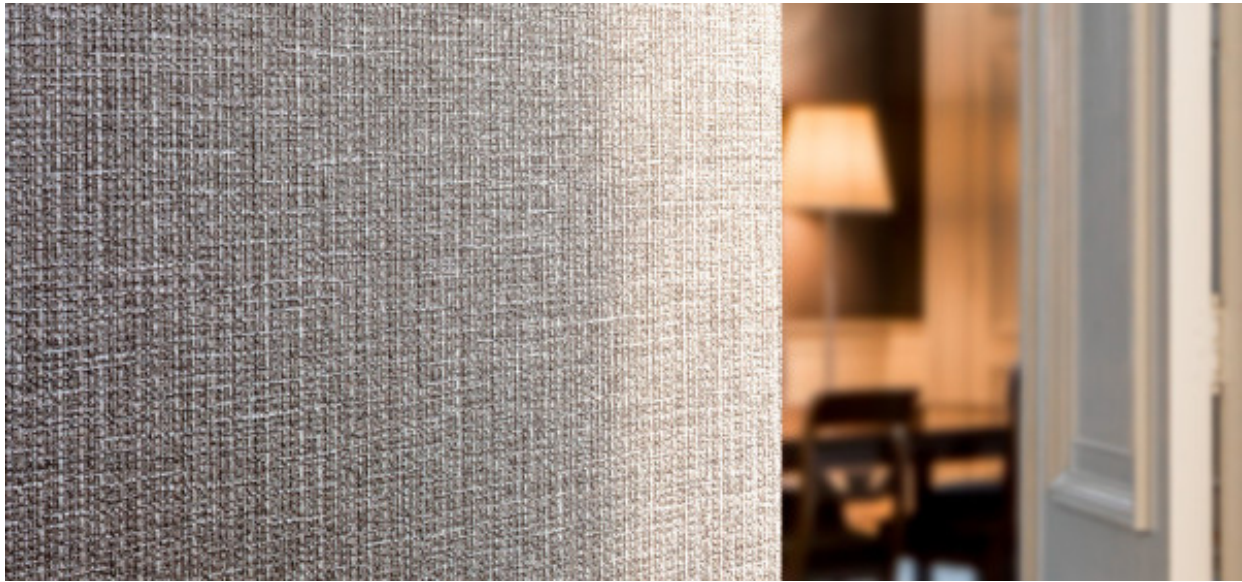

# Jarvis

1096.01 - 1096.21

**Prodotto**  
**Rivestimenti murali**

**Descrizione**  
**Ricco ed elegante dall'aspetto tessile e metallico**

**Composizione**  
**Tessuto in puro cotone con spalmatura di monomeri vinilici completamente polimerizzati, stampato con inchiostri a base acquosa**