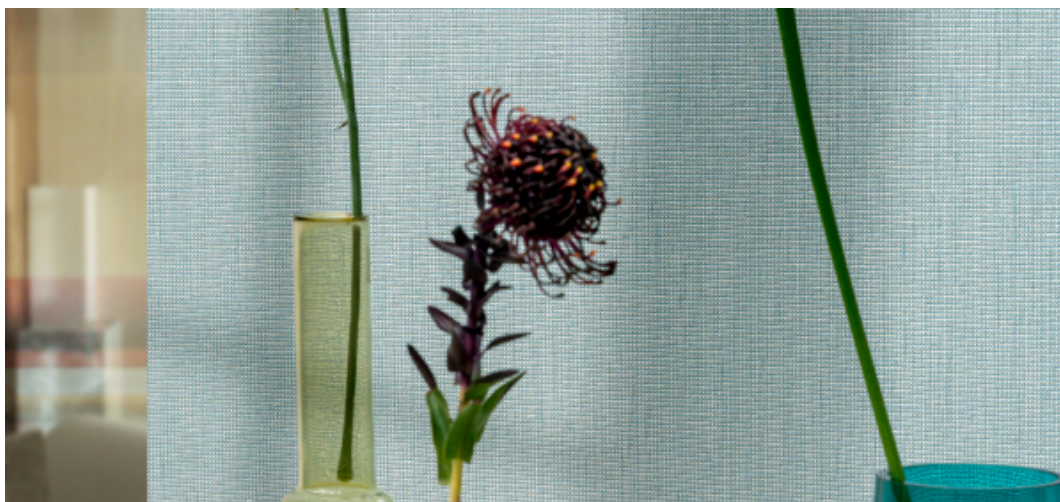

Gemstone

2113.01 - 2113.35

Produto

Revestimento mural

Descrição

Revestimento mural têxtil, tecido com uma estrutura de grelha fina e um brilho suave e multicolorido, com 20% de conteúdo reciclado e disponível em cores inspiradas em pedras preciosas.

Composição

80 % polietileno / 20 % poliéster reciclado sobre acrylic backing

Largura

± 137 cm, ± 54 inches

Peso

± 471 gr/m¹, ± 344 gr/m², ± 15 oz/yd¹

Geral

CCC-W-408D , Pass, type III (not tested for impact resistance)