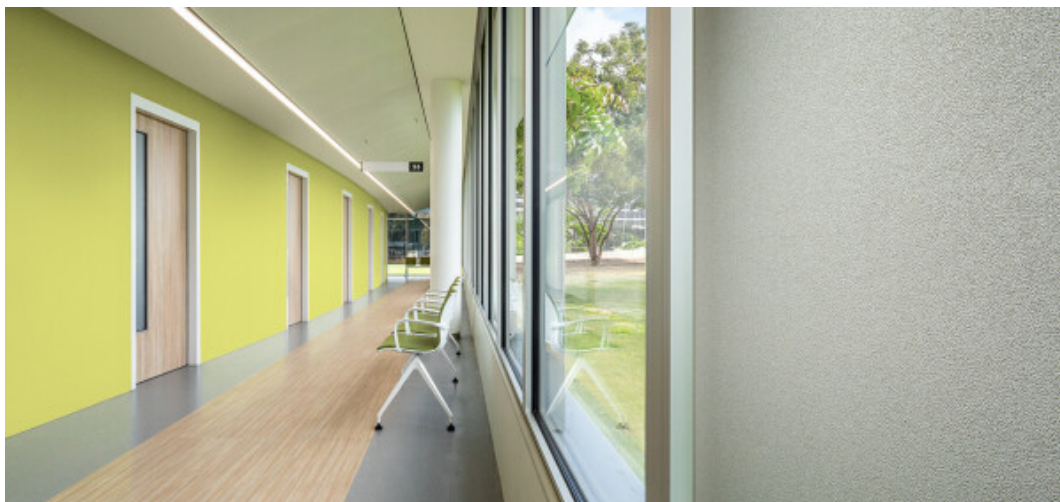

Colour Choice

1056.001 - 1056.140

Produto

Revestimento mural

Descrição

Liso delicadamente texturado numa paleta de 140 cores

Composição

Camada vinílica estampada com tintas à base de água e base de algodão