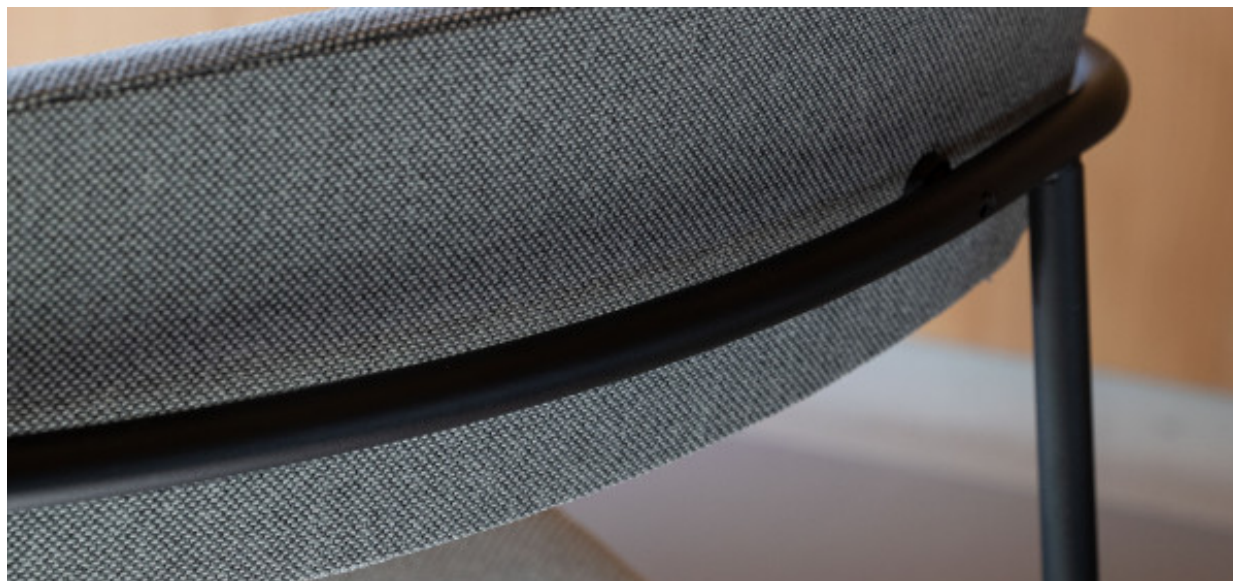

Avon

7068.01 – 7068.14

Product

Meubelbekleding

Omschrijving

All-over gemêleerde meubelstof gemaakt van 100% gerecycled plastic afval

Samenstelling

100% recycled polyester FR

Breedte

± 154 cm, ± 61 inches

Gewicht

± 531 gr/m², ± 17 oz/yd²

Brandwerendheid

EN 1021/1-2 , Pass

BS 5852 , Crib 5

DIN 4102 , B1

Cal TB 117-2013, section 1 , Pass

IMO 2010 FTP part 8 , Pass

NFPA 260 , Class 1

Slijtvastheid

ISO 12947-2 , 80.000 rubs Martindale

ASTM D3597/D4157 (#10 cotton duck) , 80.000 double rubs Wyzenbeek

Pilling

ISO 12945-2

4-5 (scale 1-5)

Wrijftechtheid

ISO 105 X12

wet 4-5 (scale 1-5) / dry 4-5 (scale 1-5)

Lichtechtheid

ISO 105 B02

6 (scale 1-8)

Naadschuifweerstand

ISO 13936-2

warp 3 mm / weft 4 mm

Treksterkte

ISO 13934-1

warp 1140 N / weft 2300 N

Keurmerken

USCG -
EU MRA
0038

STANDARD
100
521-3365
Hohenstein HTTI

Reiniging & Onderhoud

Krimp

Shrinkage 70° warp -2.4% / weft -0.8%