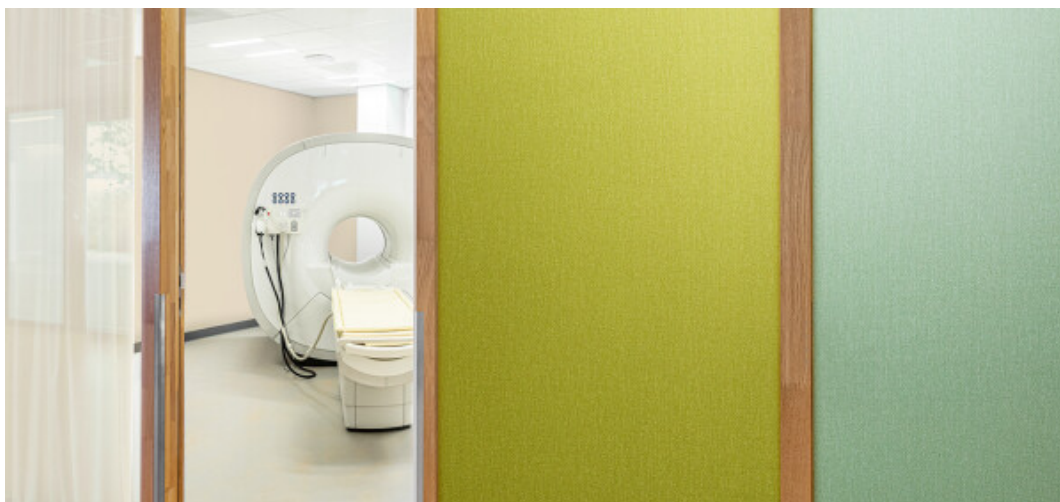

Albert+Protect

1103.01 PRO - 1103.32 PRO

Produto

Revestimento mural

Descrição

**Semi-liso com uma trama delicada +
Vescom Protect**

Composição

**Camada vinílica estampada com tintas à
base de água e base de algodão**

Largura

± 130 cm, ± 51 inches

Peso

± 370 gr/m², ± 15 oz/yd¹

Absorção acústica

**ISO 354, alpha w
0.10**

Resistência ao fogo

EN 13501 , B, s1 - d0